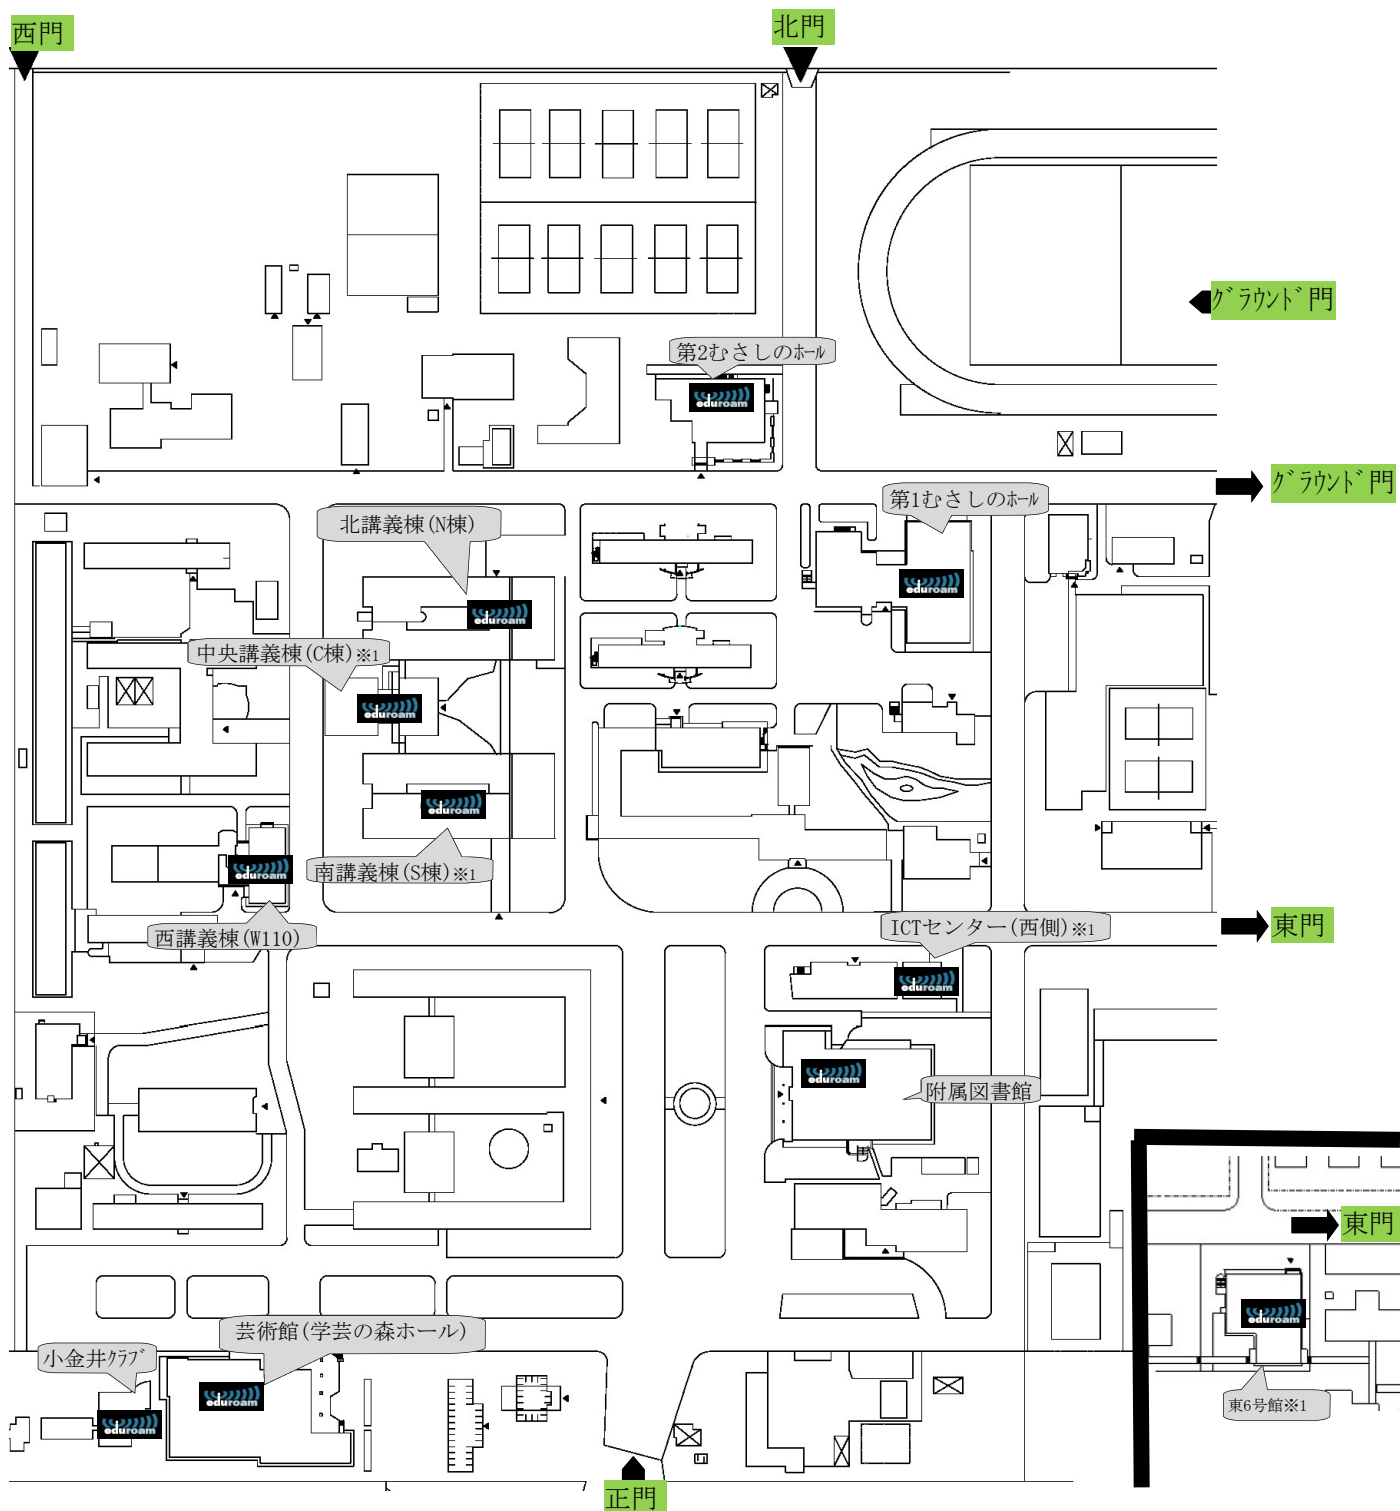

# 無線LAN利用可能スポット (eduroam)

凡例  eduroam環境利用可

建物名のある場所では、eduroamのアクセスポイントを通じて、インターネット等が利用できます。(eduroamユーザIDを所有している方に限ります)

アクセスポイント名 (SSID) 等接続に必要な情報・設定は、eduroam接続マニュアルをご参照ください。

※1 建物内の一部の部屋に設置。詳細は [ICTセンター情報システム室HP](#) をご参照ください。