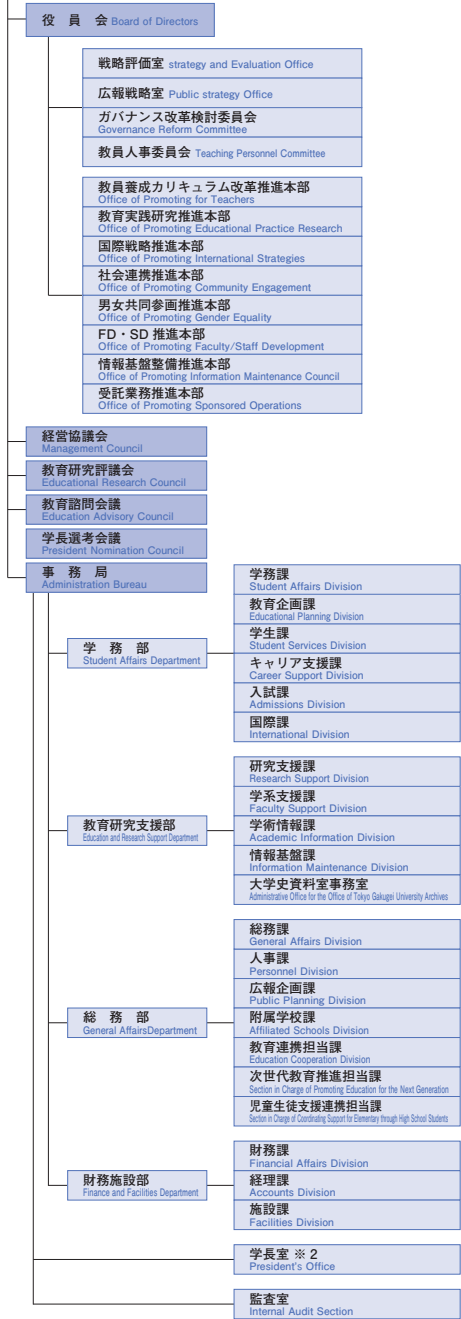

学 長 President   監 事 Auditor

東京学芸大学 Tokyo Gakugei University