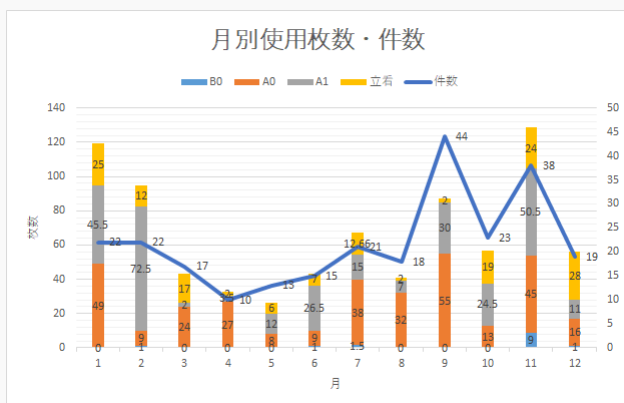

◆ ICTセンターサービス紹介

● 大判プリンタの令和元年使用状況

大判プリンタでは、最大B0ノビ(1118mm×1580mm)相当のポスターや、立て看板・横断幕などの印刷を行うことが出来ます。詳しくは**大判プリンター利用の手引き**(学内のみ下記URLからダウンロード可)をご覧ください。但し、利用は教職員に限られています(印刷時の学生使用は可)。

令和元年も利用は多く、262件795枚(*1)の利用がありました。平成30年(251件711枚)より増加しています。

(*1)B1サイズは2枚でB0サイズ1枚,A2サイズは2枚でA1サイズ1枚に換算して集計