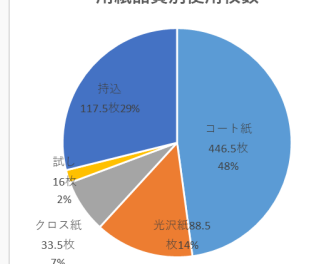

用紙品質別使用枚数

大判プリンタ利用の手引き

<http://local.u-gakugei.ac.jp/~ipcenter/download/large_printer_manual.pdf>