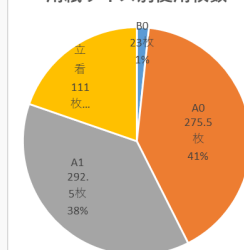

## ● 大判プリンタの令和元年使用状況

大判プリンタでは、最大B0ノビ(1118mm×1580mm)相当のポスターや、立て看板・横断幕などの印刷を行うことが出来ます。詳しくは**大判プリンター利用の手引き**(学内のみ下記URLからダウンロード可)をご覧ください。但し、利用は教職員に限られています(印刷時の学生使用は可)。

令和元年も利用は多く、262件795枚(\*1)の利用がありました。平成30年(251件711枚)より増加しています。

(\*1)B1サイズは2枚でB0サイズ1枚,A2サイズは2枚でA1サイズ1枚に換算して集計

用紙サイズ別使用枚数

用紙品質別使用枚数